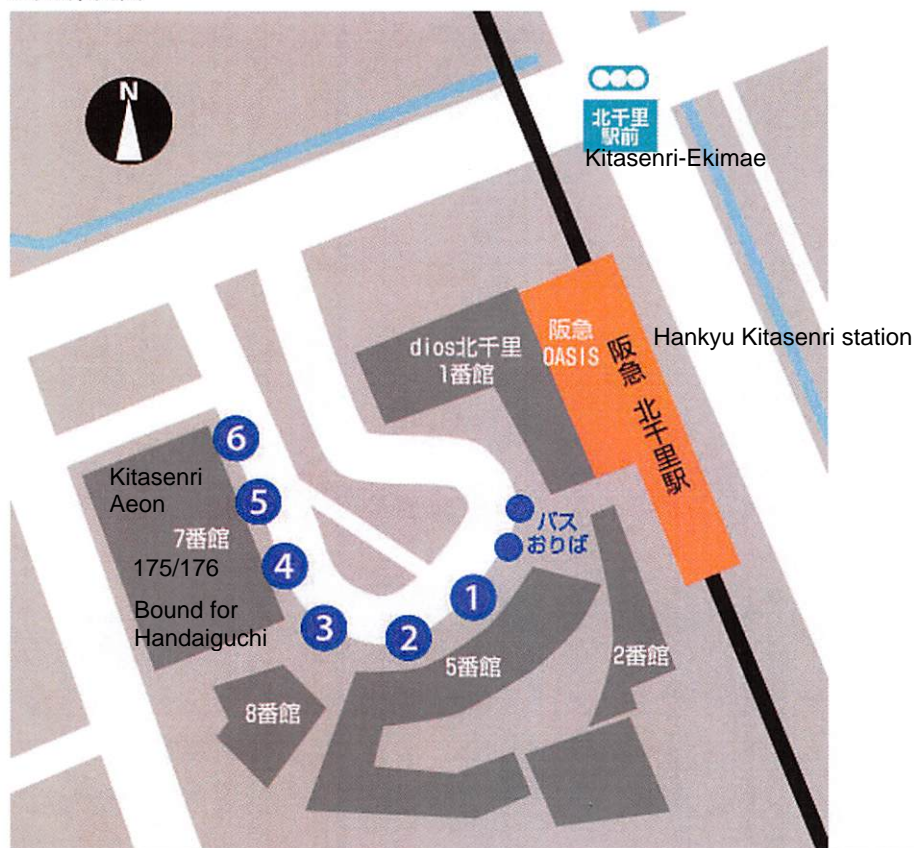

のりば案内図 Kitasenri bus stop

のりば	系統	行先(方面)	主な経由地	
1	77	古江台・藤白台	古江台 回り	
	76	古江台・藤白台	藤白台 回り	
2	76・77・175・176	千里中央	東町三丁目	
3	71	千里中央	青山台二丁目、北町二丁目	
4	175・176	小野原東・富士火災・豊川駅	小野原南	
	72	阪大歯学部病院前、阪大本部前		
5	64	外院の里、粟生団地	循環器病センター前、今宮	新家
	66	外院の里、小野原		
	78	阪急小野原住宅、千里国際学園		
	79	関電学園前		
	29	勝尾寺、北摂霊園、余野、希望ヶ丘四丁目		粟生団地、奥、勝尾寺、余野
6	51・55	粟生団地、阪大外国語学部前	循環器病センター前、今宮、新家、小野原	豊川住宅前
	56	間谷住宅		豊川住宅前、粟生団地
	30			尼谷(粟生団地は経由しません)
	59			尼谷、粟生団地
	53	阪大外国語学部前	[急行](新家、小野原に停車致します)	

page top