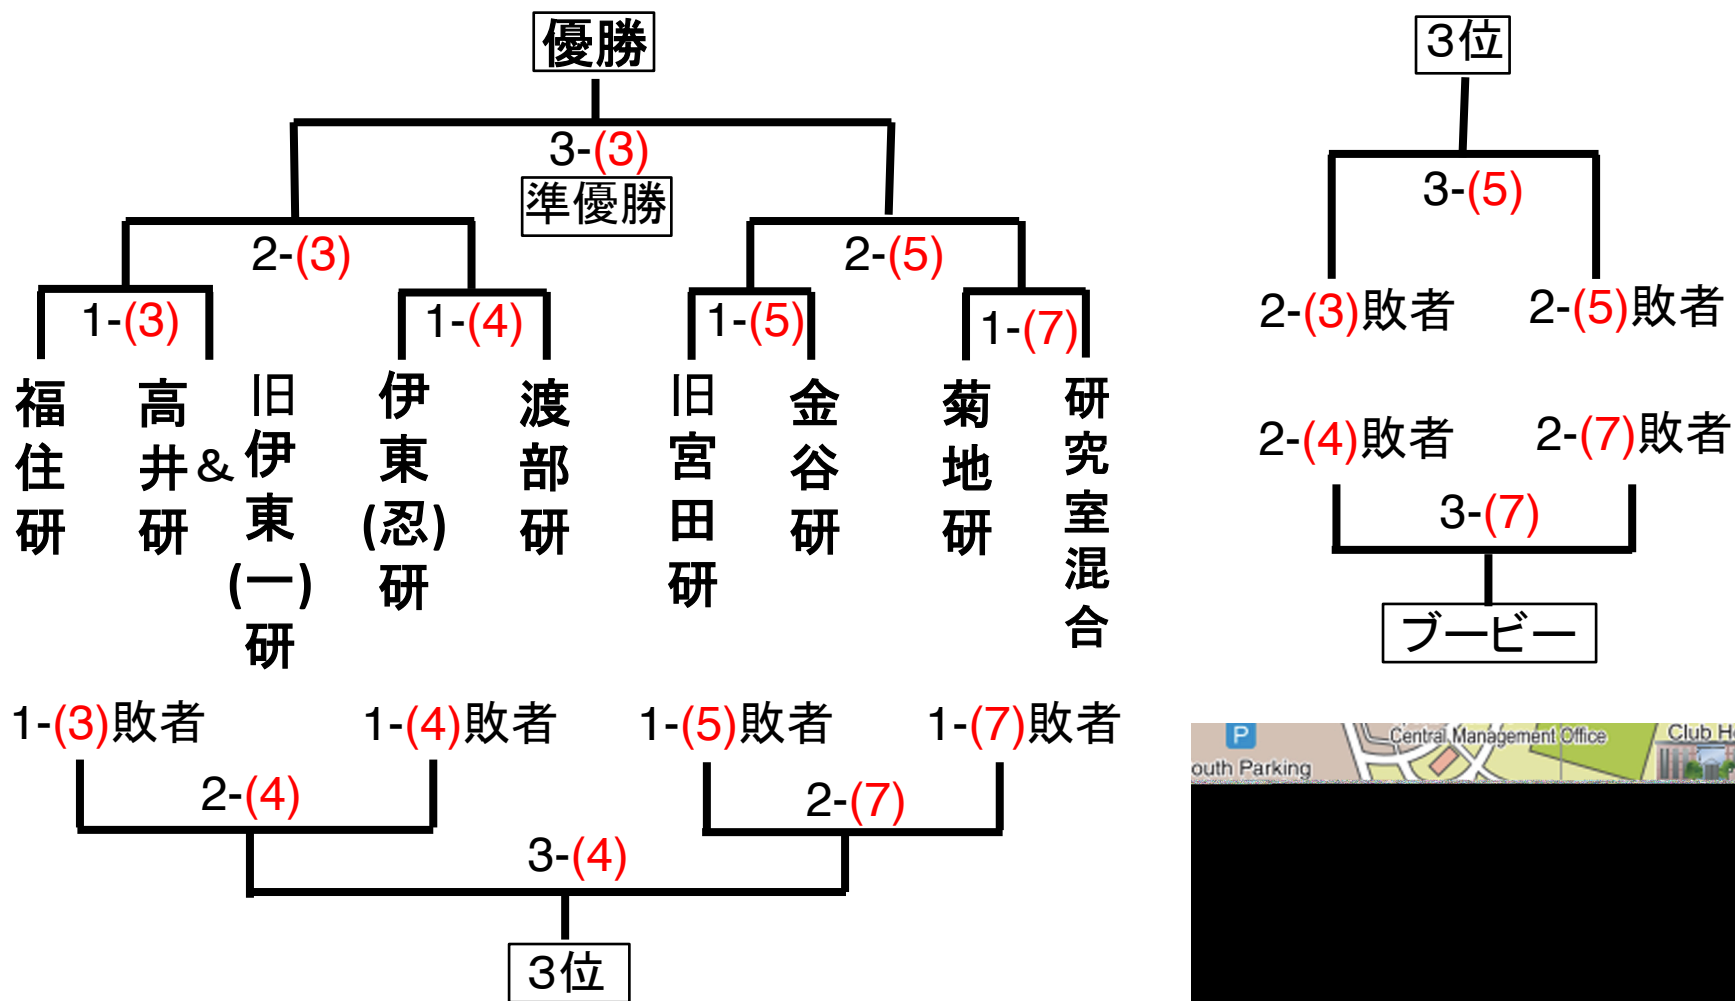

# 2013 春の物生杯 ソフトボール大会 トーナメント表

表内の最初の数字は試合時間を、(赤字)はグラウンド番号を表します。

No.	試合時間
1-	13:30-14:30
2-	14:40-15:40
3-	15:50-16:50